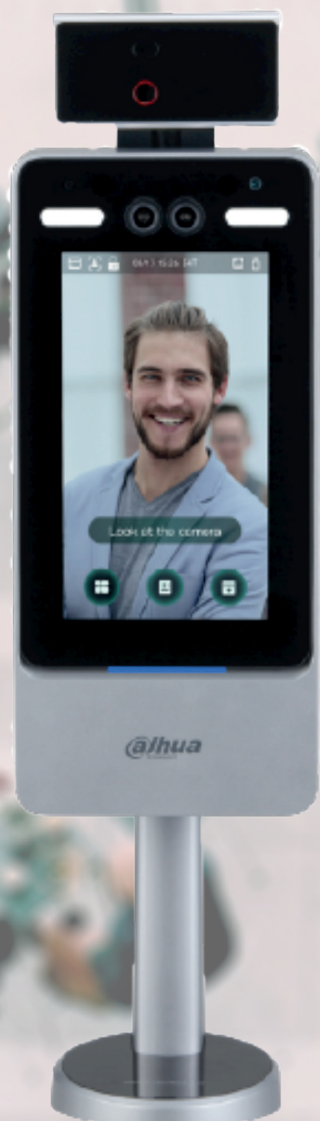

Sicherheitstechnik zu Pandemiezeiten

Körpertemperaturmessung, Maskenerkennung, Personen- zählung durch intelligente Bild- analysefunktionen

Firmen, Angestellte, Gäste & Kunden müssen sich an die aktuellsten Corona-Richtlinien und Vorgaben wie Maskenpflichten und Personenanzahlbegrenzungen halten. Wie können Sie damit umgehen?

Mögliche Anwendungsszenarios:

- Bürogebäude
- Verwaltung
- Gewerbegebäude
- Einzelhandel
- Gastronomie- und Hotelbetrieb
- Schulen
- Veranstaltungen
- Kino und Kultur

Mit Überbrückungshilfe III förderfähig!

Kostenlose und unverbindliche Sicherheitsberatung vor Ort

Das kann die intelligente Bildanalysefunktion für ihr Unternehmen leisten:

- Exakte Überwachung der Körpertemperatur
- Alarm bei unnormaler Temperatur
- Kontaktloser Temperaturmessung zur Reduzierung von Kreuzinfektion
- Einfache Installation
- Großer Speicher für Gesichtsbilder und Temperaturinformationen ermöglicht einfache Rückverfolgung
- Schneller Zugang zur Vermeidung von Staus
- Überprüfung des Mund-Nasenschutzes
- Personenzählung